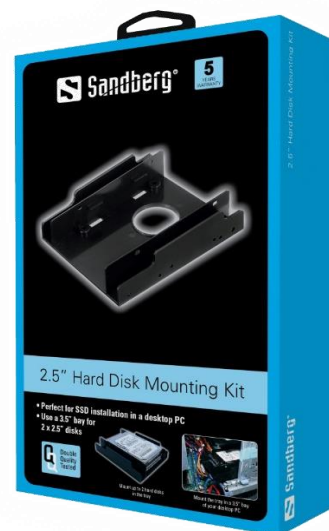

Sandberg 2.5" Hard Disk Mounting Kit

Solução inteligente para uma instalação interior de até dois pequenos discos rígidos de 2.5" num computador de secretária. Os discos rígidos são fixos à bandeja do disco rígido, anexo a um suporte de 3.5" no seu computador. Ideal caso deseje anexar um disco SSD ou reutilizar um disco rígido de um portátil antigo.

Especificações

Descrição: Sandberg 2.5" Hard Disk Mounting Kit

//Computer accessories/Hard disk accessories

EAN 5705730135903

Informação da embalagem

1 Hard disk tray

12 Screws

Dimensões

Embalagem altura: 16,0 cm

Embalagem largura: 10,6 cm

Embalagem profundidade: 3,0 cm

Embalagem peso: 73 g

Produto altura: 2,5 cm

Produto largura: 10,0 cm

Produto profundidade: 12,2 cm

Produto peso: 39 g